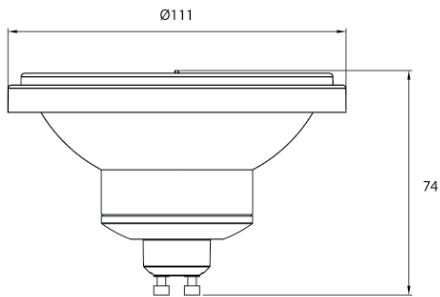

LÂMPADA AR111 24° REFLETORA GU10 DIMERIZÁVEL

POTÊNCIA	LUMENS
12W	875lm

INFORMAÇÕES TÉCNICAS

TENSÃO	100-240 V
IRC	> 90
VIDA ÚTIL	25.000 h
FREQUÊNCIA	50/60 Hz
CORRENTE ELÉTRICA*	76 mA / 44 mA
FATOR DE POTÊNCIA	≥ 0.5
TEMPERATURA DE OPERAÇÃO	-20°C A 40°C
PROTEÇÃO	IP 20
GARANTIA	2 ANOS
TEMPERATURA DE COR	2.700K
ÂNGULO DE ABERTURA	24°
INTENSIDADE LUMINOSA	1900 cd
DIMENSÕES DA LÂMPADA (DXA)	111 x 74mm
PESO DO PRODUTO	112g

INFORMAÇÕES LOGÍSTICAS

REF. COMERCIAL	B22020
SKU	303218
CÓD. DE BARRAS	7908124303218
CÓD. CAIXA INNER	-
QTD. PÇS CAIXA INNER	-
CÓD. CAIXA MASTER (UPC)	84382217033
QTD. PÇS CAIXA MASTER	12
DIMENSÕES PROD. (CXLXA)	115 x 115 x 82mm
PESO	0,123kg
DIMENSÕES INNER (CXLXA)	-
PESO	-
DIMENSÕES UPC (CXLXA)	370 x 252 x 194mm
PESO	2,100kg
NCM	8539.50.00

Embalagem Individual   Caixa Inner   Caixa Master

CURVA DE DISTRIBUIÇÃO LUMINOSA

FATOR DE UTILIZAÇÃO

REFLETÂNCIA DE SUPERFÍCIE (PISO): 20%

RCC %:	80				70				50				30				10				0
RW %:	70	50	30	0	70	50	30	0	50	30	20	50	30	20	50	30	20	50	30	20	0
RCR: 0	1.19	1.19	1.19	1.19	1.16	1.16	1.16	.99	1.10	1.10	1.10	1.05	1.05	1.05	1.01	1.01	1.01	.99			
1	1.12	1.08	1.05	1.02	1.09	1.06	1.03	.90	1.02	.99	.97	.98	.96	.94	.94	.93	.91	.89			
2	1.04	.98	.93	.89	1.02	.96	.91	.80	.93	.89	.85	.89	.86	.83	.86	.84	.81	.79			
3	.97	.89	.83	.78	.95	.87	.82	.72	.84	.79	.75	.82	.78	.74	.79	.76	.73	.71			
4	.91	.81	.74	.69	.88	.80	.73	.65	.77	.72	.67	.75	.70	.66	.73	.69	.65	.64			
5	.85	.74	.67	.62	.83	.73	.67	.59	.71	.65	.61	.69	.64	.60	.67	.63	.59	.58			
6	.80	.69	.61	.56	.78	.68	.61	.54	.66	.60	.55	.64	.59	.55	.63	.58	.54	.53			
7	.75	.64	.57	.52	.73	.63	.56	.50	.62	.55	.51	.60	.55	.51	.59	.54	.50	.48			
8	.71	.60	.53	.48	.69	.59	.52	.46	.58	.52	.47	.56	.51	.47	.55	.50	.47	.45			
9	.67	.56	.49	.44	.66	.55	.49	.44	.54	.48	.44	.53	.48	.44	.52	.47	.44	.42			
10	.64	.53	.46	.42	.63	.52	.46	.41	.51	.46	.41	.50	.45	.41	.50	.45	.41	.40			

ILUMINÂNCIA À DISTÂNCIA