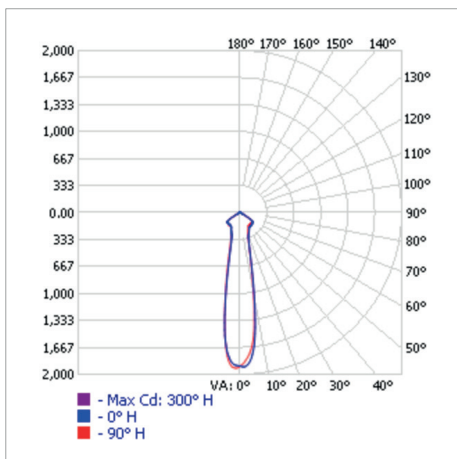

CURVA DE DISTRIBUIÇÃO LUMINOSA