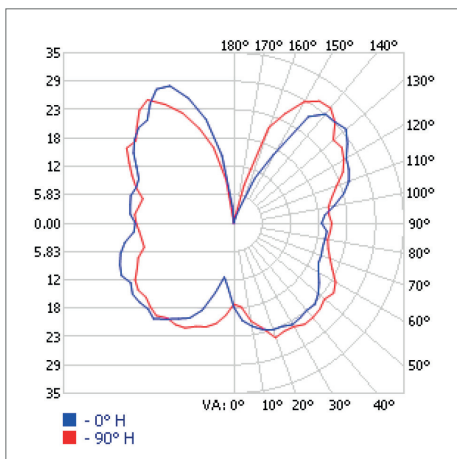

G95 BALLOON

FILAMENTO DEFLETORA

POTÊNCIA

4,5W

INFORMAÇÕES TÉCNICAS

TENSÃO	100-240 V
IRC	> 80
VIDA ÚTIL	15.000 h
FREQUÊNCIA	50/60 Hz
CORRENTE ELÉTRICA*	59 mA / 41 mA
FATOR DE POTÊNCIA	≥ 0,4
TEMPERATURA DE OPERAÇÃO	-10°C A 40°C
PROTEÇÃO	IP 20
GARANTIA	2 ANOS
TEMPERATURA DE COR	ÂMBAR
ÂNGULO DE ABERTURA	330°
DIMENSÕES DA LÂMPADA (DXA)	95 x 140mm
PESO DO PRODUTO	60g

INFORMAÇÕES LOGÍSTICAS

REF. COMERCIAL	B10009
SKU	302822
CÓD. DE BARRAS	7908124302822
CÓD. CAIXA INNER	-
QTD. PÇS CAIXA INNER	-
CÓD. CAIXA MASTER (UPC)	843822116623
QTD. PÇS CAIXA MASTER	6
DIMENSÕES PROD. (CXLXA)	100 x 100 x 158mm
PESO	0,065 kg
DIMENSÕES INNER (CXLXA)	-
PESO	-
DIMENSÕES UPC (CXLXA)	314 x 211 x 168mm
PESO	0,920 kg
NCM	8539.50.00

Embalagem Individual Caixa Inner Caixa Master

CURVA DE DISTRIBUIÇÃO LUMINOSA

ILUMINÂNCIA À DISTÂNCIA

ALTURA	ILUMINÂNCIA
1 METRO	17.29 LUX
2 METROS	4.32 LUX
3 METROS	1.92 LUX
4 METROS	1.08 LUX
5 METROS	0.69 LUX
6 METROS	0.48 LUX