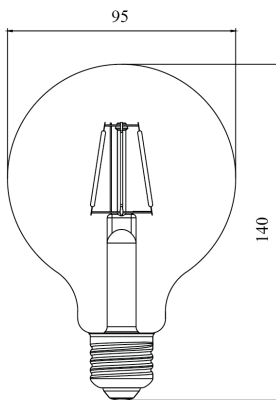

G95 BALLOON

FILAMENTO DEFLETORA

POTÊNCIA

4,5W

INFORMAÇÕES TÉCNICAS

TENSÃO	100-240 V
IRC	> 80
VIDA ÚTIL	15.000 h
FREQUÊNCIA	50/60 Hz
CORRENTE ELÉTRICA*	59 mA / 41 mA
FATOR DE POTÊNCIA	≥ 0,4
TEMPERATURA DE OPERAÇÃO	-10°C A 40°C
PROTEÇÃO	IP 20
GARANTIA	2 ANOS
TEMPERATURA DE COR	ÂMBAR
ÂNGULO DE ABERTURA	330°
DIMENSÕES DA LÂMPADA (DXA)	95 x 140mm
PESO DO PRODUTO	60g

INFORMAÇÕES LOGÍSTICAS

REF. COMERCIAL	B10009
SKU	302822
CÓD. DE BARRAS	7908124302822
CÓD. CAIXA INNER	-
QTD. PÇS CAIXA INNER	-
CÓD. CAIXA MASTER (UPC)	843822116623
QTD. PÇS CAIXA MASTER	6
DIMENSÕES PROD. (CXLXA)	100 x 100 x 158mm
PESO	0,065 kg
DIMENSÕES INNER (CXLXA)	-
PESO	-
DIMENSÕES UPC (CXLXA)	314 x 211 x 168mm
PESO	0,920 kg
NCM	8539.50.00

Embalagem Individual Caixa Inner Caixa Master

CURVA DE DISTRIBUIÇÃO LUMINOSA

ILUMINÂNCIA À DISTÂNCIA

ALTURA	ILUMINÂNCIA
1 METRO	17.29 LUX
2 METROS	4.32 LUX
3 METROS	1.92 LUX
4 METROS	1.08 LUX
5 METROS	0.69 LUX
6 METROS	0.48 LUX