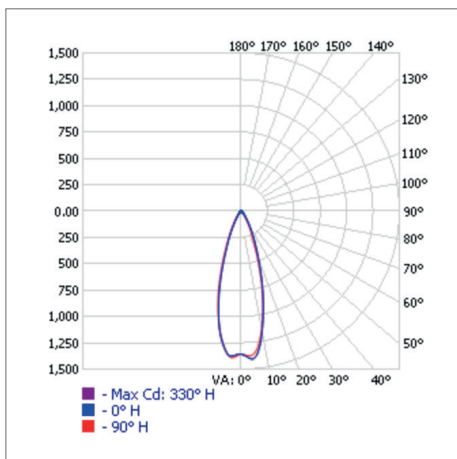

CURVA DE DISTRIBUIÇÃO LUMINOSA

FATOR DE UTILIZAÇÃO

REFLETÂNCIA DE SUPERFÍCIE (PISO): 20%

RCC %:	80				70				50				30				10				0			
RW %:	70	50	30	0	70	50	30	0	50	30	20	0	50	30	20	0	50	30	20	0	50	30	20	0
0	1.19	1.19	1.19	1.19	1.16	1.16	1.16	.99	1.10	1.10	1.10	1.05	1.05	1.05	1.05	1.01	1.01	1.01	1.01	.99	.99	.99	.99	.99
1	1.13	1.11	1.08	1.06	1.11	1.09	1.06	.93	1.04	1.03	1.01	.99	.96	.93	.91	.93	.91	.89	.89	.88	.88	.88	.88	.88
2	1.08	1.04	1.00	.97	1.06	1.02	.99	.88	.99	.96	.93	.96	.93	.91	.89	.93	.91	.89	.89	.88	.88	.88	.88	.88
3	1.04	.98	.93	.90	1.02	.96	.92	.84	.94	.90	.87	.91	.88	.86	.86	.89	.86	.84	.84	.83	.83	.83	.83	.83
4	.99	.92	.87	.84	.97	.91	.87	.79	.89	.85	.82	.87	.84	.81	.81	.85	.82	.80	.80	.78	.78	.78	.78	.78
5	.95	.88	.83	.79	.94	.87	.82	.76	.85	.81	.77	.83	.80	.77	.77	.82	.78	.76	.76	.75	.75	.75	.75	.75
6	.91	.84	.78	.74	.90	.83	.78	.72	.81	.77	.74	.80	.76	.73	.73	.78	.75	.72	.72	.71	.71	.71	.71	.71
7	.88	.80	.74	.71	.87	.79	.74	.69	.78	.73	.70	.76	.73	.70	.70	.75	.72	.69	.69	.68	.68	.68	.68	.68
8	.85	.76	.71	.67	.83	.76	.71	.66	.75	.70	.67	.74	.70	.67	.67	.73	.69	.66	.66	.65	.65	.65	.65	.65
9	.82	.73	.68	.65	.80	.73	.68	.64	.72	.67	.64	.71	.67	.64	.64	.70	.66	.64	.64	.62	.62	.62	.62	.62
10	.79	.70	.65	.62	.78	.70	.65	.61	.69	.65	.62	.68	.64	.61	.61	.67	.64	.61	.61	.60	.60	.60	.60	.60

ILUMINÂNCIA À DISTÂNCIA

ALTURA	ILUMINÂNCIA
1 METRO	1,356.80 LUX
2 METROS	339.20 LUX
3 METROS	150.76 LUX
4 METROS	84.80 LUX
5 METROS	54.27 LUX
6 METROS	37.69 LUX

1 Produto certificado, adequado à portaria Inmetro. Etiqueta ENCE para lâmpadas LED segundo portaria Inmetro N°144/2015. Este SKU pode possuir outro registro ativo, consequentemente, outra etiqueta ENCE Inmetro diferente exposta.

Fabricado em alumínio, polímero sintético.
* Os dados da corrente elétrica correspondem respectivamente as tensões 127V e 220V.