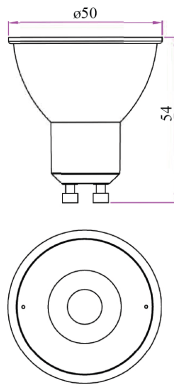

DICRÓICA MR16

GU10

POTÊNCIA	LUMENS
5,5W	550lm

INFORMAÇÕES TÉCNICAS

TENSÃO	100-240 V
IRC	> 80
VIDA ÚTIL	25.000 h
FREQUÊNCIA	50/60 Hz
CORRENTE ELÉTRICA*	51 mA / 33 mA
FATOR DE POTÊNCIA	≥ 0,7
TEMPERATURA DE OPERAÇÃO	-20°C A 40°C
PROTEÇÃO	IP 20
GARANTIA	2 ANOS
TEMPERATURA DE COR	4.000K
ÂNGULO DE ABERTURA	36°
INTENSIDADE LUMINOSA	1098 cd
DIMENSÕES DA LÂMPADA (DXA)	50 x 54mm
PESO DO PRODUTO	32g

INFORMAÇÕES LOGÍSTICAS

REF. COMERCIAL	B04009
SKU	301962
CÓD. DE BARRAS	7908124301962
CÓD. CAIXA INNER	17908124301969
QTD. PÇS CAIXA INNER	20
CÓD. CAIXA MASTER (UPC)	843822101551
QTD. PÇS CAIXA MASTER	200
DIMENSÕES PROD. (CXLXA)	52 x 52 x 62mm
PESO	0,042 kg
DIMENSÕES INNER (CXLXA)	115 x 275 x 140mm
PESO	0,921 kg
DIMENSÕES UPC (CXLXA)	600 x 290 x 310mm
PESO	10,120 kg
NCM	8539.50.00

Fabricado em alumínio, polímero sintético.
* Os dados da corrente elétrica correspondem respectivamente as tensões 127V e 220V.