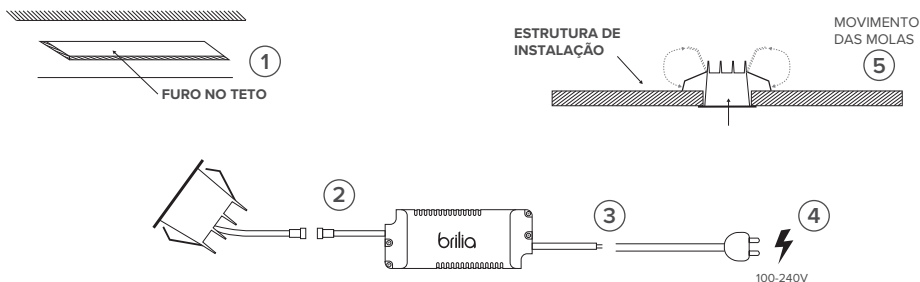

DOWNLIGHT LINEAR LED DE EMBUTIR

MANUAL DE INSTALAÇÃO

Válido para os modelos 303638 e 303645.

- 1** FAÇA O FURO NO TETO DE ACORDO COM A DIMENSÃO PARA INSTALAÇÃO INDICADA NA EMBALAGEM PARA O MODELO ADQUIRIDO.
- 2** CONECTE A LUMINÁRIA AO DRIVER (DRIVER INCLUSO).
- 3** SE NECESSÁRIA A REALIZAÇÃO DE PROLONGAMENTO, UTILIZE CABOS FLEXÍVEIS DE 1,5 MM OU SUPERIORES.
- 4** FAÇA A LIGAÇÃO DO DRIVER NA REDE ELÉTRICA. PRODUTO AUTOVOLT.
- 5** LEVANTE AS MOLAS DE FIXAÇÃO E ENCAIXE A LUMINÁRIA NA ESTRUTURA DE INSTALAÇÃO.

- CERTIFIQUE-SE SEMPRE DE QUE A REDE ELÉTRICA ESTEJA DESLIGADA DURANTE AS INSTALAÇÕES;
- VERIFIQUE SEMPRE A TENSÃO DO PRODUTO ANTES DE LIGAR NA REDE ELÉTRICA;

- TODAS AS CONEXÕES DEVEM SER DEVIDAMENTE ISOLADAS, UTILIZANDO FITA ISOLANTE.