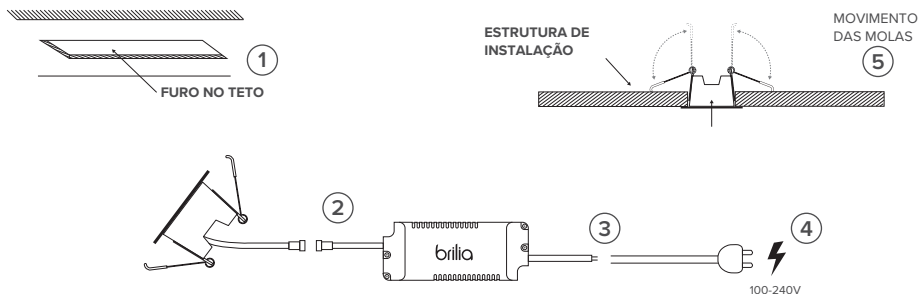

DOWNLIGHT LINEAR LED DE EMBUTIR

MANUAL DE INSTALAÇÃO

Válido para os modelos 303652 e 303669.

- 1** FAÇA O FURO NO TETO DE ACORDO COM A DIMENSÃO PARA INSTALAÇÃO INDICADA NA EMBALAGEM PARA O MODELO ADQUIRIDO.
- 2** CONECTE A LUMINÁRIA AO DRIVER (DRIVER INCLUSO).
- 3** SE NECESSÁRIA A REALIZAÇÃO DE PROLONGAMENTO, UTILIZE CABOS FLEXÍVEIS DE 1,5 MM OU SUPERIORES.
- 4** FAÇA A LIGAÇÃO DO DRIVER NA REDE ELÉTRICA. PRODUTO AUTOVOLT.
- 5** LEVANTE AS MOLAS DE FIXAÇÃO E ENCAIXE A LUMINÁRIA NA ESTRUTURA DE INSTALAÇÃO.

• CERTIFIQUE-SE SEMPRE DE QUE A REDE ELÉTRICA ESTEJA DESLIGADA DURANTE AS INSTALAÇÕES;

• VERIFIQUE SEMPRE A TENSÃO DO PRODUTO ANTES DE LIGAR NA REDE ELÉTRICA;

• TODAS AS CONEXÕES DEVEM SER DEVIDAMENTE ISOLADAS, UTILIZANDO FITA ISOLANTE.