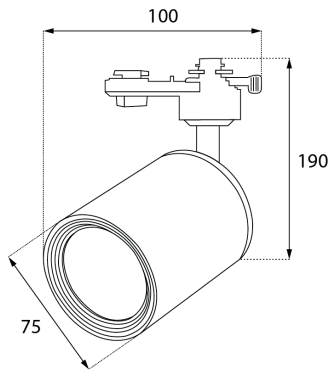

FICHA TÉCNICA B27011 / 305540

brilia

SPOT AR70 PARA TRILHO

POTÊNCIA MÁXIMA LED

8W

INFORMAÇÕES TÉCNICAS

TENSÃO	100-240 V
TEMPERATURA DE OPERAÇÃO	-20°C A 40°C
PROTEÇÃO	IP 20
GARANTIA	2 ANOS
DIMENSÕES DA LUMINÁRIA (CXLXA)	75 x 100 x 190mm
PESO DO PRODUTO	288g

INFORMAÇÕES LOGÍSTICAS

REF. COMERCIAL	B27011
SKU	305540
CÓD. DE BARRAS	7908124305540
CÓD. CAIXA INNER	-
QTD. PÇS CAIXA INNER	-
CÓD. CAIXA MASTER (UPC)	843822118863
QTD. PÇS CAIXA MASTER	24
DIMENSÕES PROD. (CXLXA)	80 x 105 x 195mm
PESO	0,316 kg
DIMENSÕES INNER (CXLXA)	-
PESO	-
DIMENSÕES UPC (CXLXA)	480 x 420 x 205mm
PESO	8,3545 kg
NCM	94051099

Embalagem Individual Caixa Inner Caixa Master