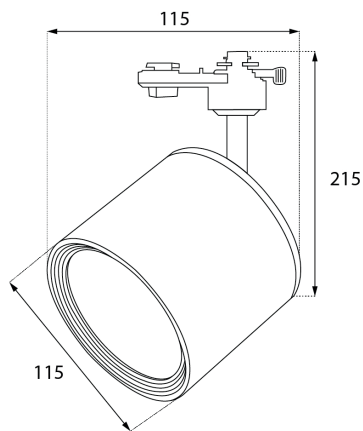

FICHA TÉCNICA B27014 / 305571

brilia

## SPOT AR111 PARA TRILHO

POTÊNCIA MÁXIMA LED

12W

### INFORMAÇÕES TÉCNICAS

TENSÃO	100-240 V
TEMPERATURA DE OPERAÇÃO	-20°C A 40°C
PROTEÇÃO	IP 20
GARANTIA	2 ANOS
DIMENSÕES DA LUMINÁRIA (CXLXA)	115 x 115 x 215mm
PESO DO PRODUTO	446g

### INFORMAÇÕES LOGÍSTICAS

REF. COMERCIAL	B27014
SKU	305571
CÓD. DE BARRAS	7908124305571
CÓD. CAIXA INNER	-
QTD. PÇS CAIXA INNER	-
CÓD. CAIXA MASTER (UPC)	84382218894
QTD. PÇS CAIXA MASTER	12
DIMENSÕES PROD. (CXLXA)	120 x 120 x 220mm
PESO	0,450 kg
DIMENSÕES INNER (CXLXA)	-
PESO	-
DIMENSÕES UPC (CXLXA)	720 x 480 x 230mm
PESO	12,3865 kg
NCM	94051099