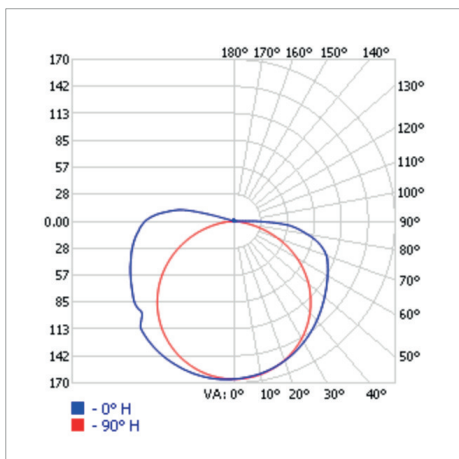

### INFORMAÇÕES TÉCNICAS

TENSÃO	24 Vdc
IRC	> 90
VIDA ÚTIL	15.000 H
CORRENTE ELÉTRICA	333 mA/m
TEMPERATURA DE OPERAÇÃO	-10°C A 40°C
PROTEÇÃO	IP 20
GARANTIA	2 ANOS
TEMPERATURA DE COR	2.700K
ÂNGULO DE ABERTURA	180°
UNIDADE DE CORTE	a cada 45 mm
DIMENSÕES (CXLXA)	5000 x 8 x 2,5mm
PESO	130g
ENCAPSULAMENTO DE LED	COB

### INFORMAÇÕES LOGÍSTICAS

REF. COMERCIAL	B11046
SKU	306790
CÓD. DE BARRAS	7908124306790
CÓD. CAIXA INNER	17908124306797
QTD. PÇS CAIXA INNER	30
CÓD. CAIXA MASTER (UPC)	843822119891
QTD. PÇS CAIXA MASTER	60
DIMENSÕES PROD. (CXLXA)	165 x 16 x 195 mm
PESO	0,200 kg
DIMENSÕES INNER (CXLXA)	260 x 160 x 29 mm
PESO	4,150 kg
DIMENSÕES UPC (CXLXA)	520 x 320 x 300 mm
PESO	8,900 kg
NCM	9405.40.90

### CURVA DE DISTRIBUIÇÃO LUMINOSA