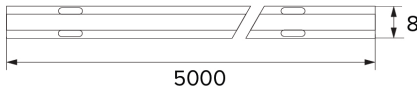

FITA COB 8W/M DIMERIZÁVEL

IP20 - 24Vdc - 5M

POTÊNCIA	LUMENS
8W/m	800lm/m

INFORMAÇÕES TÉCNICAS

TENSÃO	24 Vdc
IRC	> 90
VIDA ÚTIL	15.000 H
CORRENTE ELÉTRICA	333 mA/m
TEMPERATURA DE OPERAÇÃO	-10°C A 40°C
PROTEÇÃO	IP 20
GARANTIA	2 ANOS
TEMPERATURA DE COR	2.700K
ÂNGULO DE ABERTURA	180°
UNIDADE DE CORTE	a cada 45 mm
DIMENSÕES (CXLXA)	5000 x 8 x 2,5mm
PESO	130g
ENCAPSULAMENTO DE LED	COB

INFORMAÇÕES LOGÍSTICAS

REF. COMERCIAL	B11046
SKU	306790
CÓD. DE BARRAS	7908124306790
CÓD. CAIXA INNER	17908124306797
QTD. PÇS CAIXA INNER	30
CÓD. CAIXA MASTER (UPC)	843822119891
QTD. PÇS CAIXA MASTER	60
DIMENSÕES PROD. (CXLXA)	165 x 16 x 195 mm
PESO	0,200 kg
DIMENSÕES INNER (CXLXA)	260 x 160 x 29 mm
PESO	4,150 kg
DIMENSÕES UPC (CXLXA)	520 x 320 x 300 mm
PESO	8,900 kg
NCM	9405.40.90

Embalagem Individual   Caixa Inner   Caixa Master

CURVA DE DISTRIBUIÇÃO LUMINOSA

ILUMINÂNCIA À DISTÂNCIA

ALTURA	ILUMINÂNCIA
1 METRO	165.85 LUX
2 METROS	41.46 LUX
3 METROS	18.43 LUX
4 METROS	10.37 LUX
5 METROS	6.63 LUX
6 METROS	4.61 LUX