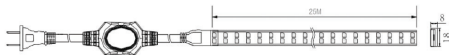

FITA PLUG & PLAY 10W/M DIMERIZÁVEL

IP65 - 127V - 25M

POTÊNCIA	LUMENS
10W/m	700lm/m

INFORMAÇÕES TÉCNICAS

TENSÃO	127 Vdc
IRC	> 70
VIDA ÚTIL	20.000 H
FREQUÊNCIA	50/60 HZ
CORRENTE ELÉTRICA	78 mA/m
FATOR DE POTÊNCIA	≥ 0.9
TEMPERATURA DE OPERAÇÃO	-20°C A 40°C
PROTEÇÃO	IP 65
GARANTIA	2 ANOS
TEMPERATURA DE COR	2.700K
ÂNGULO DE ABERTURA	120°
QUANTIDADE LEDs/m	120
UNIDADE DE CORTE	a cada 1000mm
DIMENSÕES (CXLXA)	25000 x 18 x 8mm
PESO	4.050 g

INFORMAÇÕES LOGÍSTICAS

REF. COMERCIAL	B11024
SKU	301658
CÓD. DE BARRAS	7908124301658
CÓD. CAIXA INNER	-
QTD. PÇS CAIXA INNER	-
CÓD. CAIXA MASTER (UPC)	843822101247
QTD. PÇS CAIXA MASTER	4
DIMENSÕES PROD. (CXLXA)	265 x 165 x 265 mm
PESO	4,500kg
DIMENSÕES INNER (CXLXA)	-
PESO	-
DIMENSÕES UPC (CXLXA)	550 x 280 x 350 mm
PESO	19,000 kg
NCM	9405.40.90

Embalagem Individual
 Caixa Inner
 Caixa Master

CURVA DE DISTRIBUIÇÃO LUMINOSA

ILUMINÂNCIA À DISTÂNCIA

ALTURA	ILUMINÂNCIA
1 METRO	234.89 LUX
2 METROS	58.72 LUX
3 METROS	26.10 LUX
4 METROS	14.68 LUX
5 METROS	9.40 LUX
6 METROS	6.52 LUX