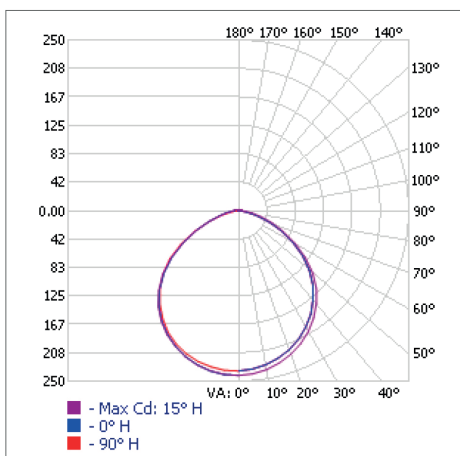

FITA PLUG & PLAY 10W/M DIMERIZÁVEL

IP65 - 127V - 25M

POTÊNCIA	LUMENS
10W/m	700lm/m

INFORMAÇÕES TÉCNICAS

TENSÃO	127 Vdc
IRC	> 70
VIDA ÚTIL	20.000 H
FREQUÊNCIA	50/60 HZ
CORRENTE ELÉTRICA	78 mA/m
FATOR DE POTÊNCIA	≥ 0.9
TEMPERATURA DE OPERAÇÃO	-20°C A 40°C
PROTEÇÃO	IP 65
GARANTIA	2 ANOS
TEMPERATURA DE COR	2.700K
ÂNGULO DE ABERTURA	120°
QUANTIDADE LEDs/m	120
UNIDADE DE CORTE	a cada 1000mm
DIMENSÕES (CXLXA)	25000 x 18 x 8mm
PESO	4.050 g

INFORMAÇÕES LOGÍSTICAS

REF. COMERCIAL	B11024
SKU	301658
CÓD. DE BARRAS	7908124301658
CÓD. CAIXA INNER	-
QTD. PÇS CAIXA INNER	-
CÓD. CAIXA MASTER (UPC)	843822101247
QTD. PÇS CAIXA MASTER	4
DIMENSÕES PROD. (CXLXA)	265 x 165 x 265 mm
PESO	4,500kg
DIMENSÕES INNER (CXLXA)	-
PESO	-
DIMENSÕES UPC (CXLXA)	550 x 280 x 350 mm
PESO	19,000 kg
NCM	9405.40.90

Embalagem Individual
 Caixa Inner
 Caixa Master

CURVA DE DISTRIBUIÇÃO LUMINOSA

ILUMINÂNCIA À DISTÂNCIA

ALTURA	ILUMINÂNCIA
1 METRO	234.89 LUX
2 METROS	58.72 LUX
3 METROS	26.10 LUX
4 METROS	14.68 LUX
5 METROS	9.40 LUX
6 METROS	6.52 LUX