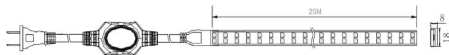

FITA PLUG & PLAY 10W/M DIMERIZÁVEL

IP65 - 220V - 25M

POTÊNCIA	LUMENS
10W/m	700lm/m

INFORMAÇÕES TÉCNICAS

TENSÃO	127 Vdc
IRC	> 70
VIDA ÚTIL	20.000 H
FREQUÊNCIA	50/60 HZ
CORRENTE ELÉTRICA	45mA/m
FATOR DE POTÊNCIA	≥ 0.9
TEMPERATURA DE OPERAÇÃO	-20°C A 40°C
PROTEÇÃO	IP 65
GARANTIA	2 ANOS
TEMPERATURA DE COR	2.700K
ÂNGULO DE ABERTURA	120°
QUANTIDADE LEDs/m	120
UNIDADE DE CORTE	a cada 1000mm
DIMENSÕES (CXLXA)	25000 x 18 x 8mm
PESO	4.050 g

INFORMAÇÕES LOGÍSTICAS

REF. COMERCIAL	B11025
SKU	301665
CÓD. DE BARRAS	7908124301665
CÓD. CAIXA INNER	-
QTD. PÇS CAIXA INNER	-
CÓD. CAIXA MASTER (UPC)	843822101254
QTD. PÇS CAIXA MASTER	4
DIMENSÕES PROD. (CXLXA)	265 x 165 x 265 mm
PESO	4,500kg
DIMENSÕES INNER (CXLXA)	-
PESO	-
DIMENSÕES UPC (CXLXA)	550 x 280 x 350 mm
PESO	19,000 kg
NCM	9405.40.90

Embalagem Individual   Caixa Inner   Caixa Master

CURVA DE DISTRIBUIÇÃO LUMINOSA

ILUMINÂNCIA À DISTÂNCIA

ALTURA	ILUMINÂNCIA
1 METRO	297.82 LUX
2 METROS	74.45 LUX
3 METROS	33.09 LUX
4 METROS	18.61 LUX
5 METROS	11.91 LUX
6 METROS	8.27 LUX