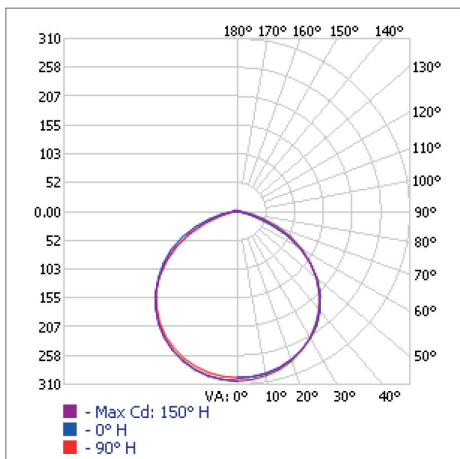

FITA PLUG & PLAY 10W/M DIMERIZÁVEL

IP65 - 220V - 25M

POTÊNCIA	LUMENS
10W/m	700lm/m

INFORMAÇÕES TÉCNICAS

TENSÃO	127 Vdc
IRC	> 70
VIDA ÚTIL	20.000 H
FREQUÊNCIA	50/60 HZ
CORRENTE ELÉTRICA	45mA/m
FATOR DE POTÊNCIA	≥ 0.9
TEMPERATURA DE OPERAÇÃO	-20°C A 40°C
PROTEÇÃO	IP 65
GARANTIA	2 ANOS
TEMPERATURA DE COR	2.700K
ÂNGULO DE ABERTURA	120°
QUANTIDADE LEDs/m	120
UNIDADE DE CORTE	a cada 1000mm
DIMENSÕES (CXLXA)	25000 x 18 x 8mm
PESO	4.050 g

INFORMAÇÕES LOGÍSTICAS

REF. COMERCIAL	B11025
SKU	301665
CÓD. DE BARRAS	7908124301665
CÓD. CAIXA INNER	-
QTD. PÇS CAIXA INNER	-
CÓD. CAIXA MASTER (UPC)	843822101254
QTD. PÇS CAIXA MASTER	4
DIMENSÕES PROD. (CXLXA)	265 x 165 x 265 mm
PESO	4,500kg
DIMENSÕES INNER (CXLXA)	-
PESO	-
DIMENSÕES UPC (CXLXA)	550 x 280 x 350 mm
PESO	19,000 kg
NCM	9405.40.90

Embalagem Individual Caixa Inner Caixa Master

CURVA DE DISTRIBUIÇÃO LUMINOSA

ILUMINÂNCIA À DISTÂNCIA

ALTURA	ILUMINÂNCIA
1 METRO	297.82 LUX
2 METROS	74.45 LUX
3 METROS	33.09 LUX
4 METROS	18.61 LUX
5 METROS	11.91 LUX
6 METROS	8.27 LUX