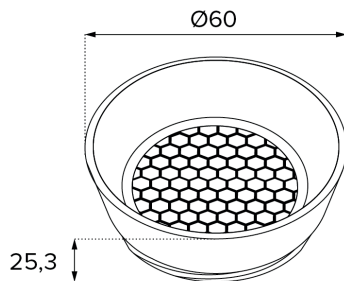

GRADE ANTIOFUSCANTE PARA SPOT LED DE 20W

POTÊNCIA DO SPOT

20W

INFORMAÇÕES TÉCNICAS

TEMPERATURA DE OPERAÇÃO	-20°C A 40°C
GARANTIA	2 ANOS
DIMENSÕES (DXA)	60 X 25,3mm
PESO DO PRODUTO	54g

INFORMAÇÕES LOGÍSTICAS

REF. COMERCIAL	B25072
SKU	306561
CÓD. DE BARRAS	7908124306561
CÓD. CAIXA INNER	-
QTD. PÇS CAIXA INNER	-
CÓD. CAIXA MASTER (UPC)	843822119716
QTD. PÇS CAIXA MASTER	200
DIMENSÕES PROD. (CXLXA)	62 x 27 x 65 mm
PESO	0,060 kg
DIMENSÕES INNER (CXLXA)	-
PESO	-
DIMENSÕES UPC (CXLXA)	330 x 290 x 285 mm
PESO	12,480kg
NCM	94051093

Embalagem Individual Caixa Inner Caixa Master