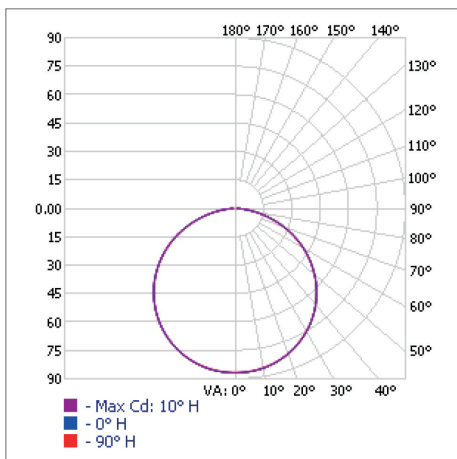

### ALTA REPRODUÇÃO DE COR - IP 20 - 24V - 5M

POTÊNCIA	LUMENS
4,5W/m	240lm/m

#### INFORMAÇÕES TÉCNICAS

TENSÃO	24 Vdc
IRC	> 90
VIDA ÚTIL	20.000 H
CORRENTE ELÉTRICA	200 mA/m
TEMPERATURA DE OPERAÇÃO	-20°C A 40°C
PROTEÇÃO	IP 20
GARANTIA	2 ANOS
TEMPERATURA DE COR	2.700K
ÂNGULO DE ABERTURA	120°
QUANTIDADE LEDs/m	56
UNIDADE DE CORTE	a cada 4 LEDs / 50mm
DIMENSÕES (CXL)	5000 x 10mm
PESO	106g

#### INFORMAÇÕES LOGÍSTICAS

REF. COMERCIAL	B11011
SKU	301610
CÓD. DE BARRAS	7908124301610
CÓD. CAIXA INNER	17908124301617
QTD. PÇS CAIXA INNER	10
CÓD. CAIXA MASTER (UPC)	843822101209
QTD. PÇS CAIXA MASTER	60
DIMENSÕES PROD. (CXLXA)	200 x 214 x 25 mm
PESO	0,118kg
DIMENSÕES INNER (CXLXA)	391 x 165 x 217 mm
PESO	1,328 kg
DIMENSÕES UPC (CXLXA)	420 x 460 x 530 mm
PESO	9,168 kg
NCM	9405.40.90

#### CURVA DE DISTRIBUIÇÃO LUMINOSA