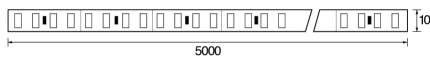

FITA 4,5W/M DIMERIZÁVEL

ALTA REPRODUÇÃO DE COR - IP 20 - 24V - 5M

POTÊNCIA	LUMENS
4,5W/m	240lm/m

INFORMAÇÕES TÉCNICAS

TENSÃO	24 Vdc
IRC	> 90
VIDA ÚTIL	20.000 H
CORRENTE ELÉTRICA	200 mA/m
TEMPERATURA DE OPERAÇÃO	-20°C A 40°C
PROTEÇÃO	IP 20
GARANTIA	2 ANOS
TEMPERATURA DE COR	2.700K
ÂNGULO DE ABERTURA	120°
QUANTIDADE LEDs/m	56
UNIDADE DE CORTE	a cada 4 LEDs / 50mm
DIMENSÕES (CXL)	5000 x 10mm
PESO	106g

INFORMAÇÕES LOGÍSTICAS

REF. COMERCIAL	B11011
SKU	301610
CÓD. DE BARRAS	7908124301610
CÓD. CAIXA INNER	17908124301617
QTD. PÇS CAIXA INNER	10
CÓD. CAIXA MASTER (UPC)	843822101209
QTD. PÇS CAIXA MASTER	60
DIMENSÕES PROD. (CXLXA)	200 x 214 x 25 mm
PESO	0,118kg
DIMENSÕES INNER (CXLXA)	391 x 165 x 217 mm
PESO	1,328 kg
DIMENSÕES UPC (CXLXA)	420 x 460 x 530 mm
PESO	9,168 kg
NCM	9405.40.90

Embalagem Individual
 Caixa Inner
 Caixa Master

CURVA DE DISTRIBUIÇÃO LUMINOSA

ILUMINÂNCIA À DISTÂNCIA

ALTURA	ILUMINÂNCIA
1 METRO	86.70 LUX
2 METROS	21.68 LUX
3 METROS	9.63 LUX
4 METROS	5.42 LUX
5 METROS	3.47 LUX
6 METROS	2.41 LUX