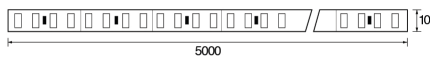

FITA 4,5W/M DIMERIZÁVEL

ALTA REPRODUÇÃO DE COR - IP 20 - 24V - 5M

POTÊNCIA	LUMENS
4,5W/m	270lm/m

INFORMAÇÕES TÉCNICAS

TENSÃO	24 Vdc
IRC	> 90
VIDA ÚTIL	20.000 H
CORRENTE ELÉTRICA	200 mA/m
TEMPERATURA DE OPERAÇÃO	-20°C A 40°C
PROTEÇÃO	IP 20
GARANTIA	2 ANOS
TEMPERATURA DE COR	4.000K
ÂNGULO DE ABERTURA	120°
QUANTIDADE LEDs/m	56
UNIDADE DE CORTE	a cada 4 LEDs / 50 mm
DIMENSÕES (CXL)	5000 x 10mm
PESO	106g

INFORMAÇÕES LOGÍSTICAS

REF. COMERCIAL	B11012
SKU	301627
CÓD. DE BARRAS	7908124301627
CÓD. CAIXA INNER	17908124301624
QTD. PÇS CAIXA INNER	10
CÓD. CAIXA MASTER (UPC)	843822101216
QTD. PÇS CAIXA MASTER	60
DIMENSÕES PROD. (CXLXA)	200 x 214 x 25 mm
PESO	0,118kg
DIMENSÕES INNER (CXLXA)	391 x 165 x 217 mm
PESO	1,328 kg
DIMENSÕES UPC (CXLXA)	420 x 460 x 530 mm
PESO	9,168 kg
NCM	9405.40.90

☐ Embalagem Individual
☐ Caixa Inner
☐ Caixa Master

CURVA DE DISTRIBUIÇÃO LUMINOSA

ILUMINÂNCIA À DISTÂNCIA

ALTURA	ILUMINÂNCIA
1 METRO	92.43 LUX
2 METROS	23.11 LUX
3 METROS	10.27 LUX
4 METROS	5.78 LUX
5 METROS	3.70 LUX
6 METROS	2.57 LUX