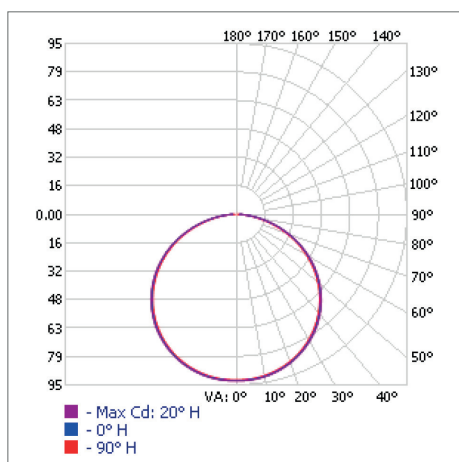

### ALTA REPRODUÇÃO DE COR - IP 20 - 24V - 5M

POTÊNCIA	LUMENS
4,5W/m	270lm/m

#### INFORMAÇÕES TÉCNICAS

TENSÃO	24 Vdc
IRC	> 90
VIDA ÚTIL	20.000 H
CORRENTE ELÉTRICA	200 mA/m
TEMPERATURA DE OPERAÇÃO	-20°C A 40°C
PROTEÇÃO	IP 20
GARANTIA	2 ANOS
TEMPERATURA DE COR	4.000K
ÂNGULO DE ABERTURA	120°
QUANTIDADE LEDs/m	56
UNIDADE DE CORTE	a cada 4 LEDs / 50 mm
DIMENSÕES (CXL)	5000 x 10mm
PESO	106g

#### INFORMAÇÕES LOGÍSTICAS

REF. COMERCIAL	B11012
SKU	301627
CÓD. DE BARRAS	7908124301627
CÓD. CAIXA INNER	17908124301624
QTD. PÇS CAIXA INNER	10
CÓD. CAIXA MASTER (UPC)	843822101216
QTD. PÇS CAIXA MASTER	60
DIMENSÕES PROD. (CXLXA)	200 x 214 x 25 mm
PESO	0,118kg
DIMENSÕES INNER (CXLXA)	391 x 165 x 217 mm
PESO	1,328 kg
DIMENSÕES UPC (CXLXA)	420 x 460 x 530 mm
PESO	9,168 kg
NCM	9405.40.90

#### CURVA DE DISTRIBUIÇÃO LUMINOSA