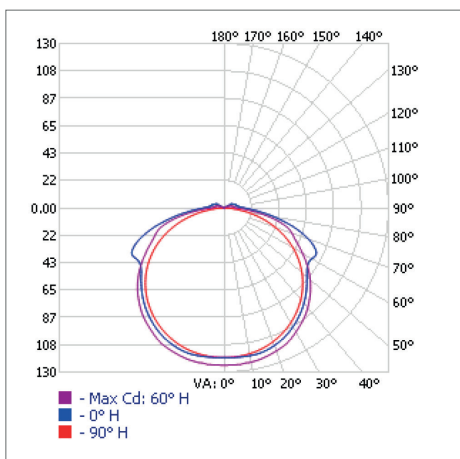

FITA 4,8W/M DIMERIZÁVEL

IP67 - 24V - 5M

POTÊNCIA	LUMENS
4,8W/m	345lm/m

INFORMAÇÕES TÉCNICAS

TENSÃO	24 Vdc
IRC	> 80
VIDA ÚTIL	20.000 H
CORRENTE ELÉTRICA	201 mA/m
TEMPERATURA DE OPERAÇÃO	-20°C A 40°C
PROTEÇÃO	IP 67
GARANTIA	2 ANOS
TEMPERATURA DE COR	3.000K
ÂNGULO DE ABERTURA	120°
QUANTIDADE LEDs/m	60
UNIDADE DE CORTE	a cada 6 LEDs / 100 mm
DIMENSÕES (CXL)	5000 x 10mm
PESO	340g

INFORMAÇÕES LOGÍSTICAS

REF. COMERCIAL	B11040
SKU	304505
CÓD. DE BARRAS	7908124304505
CÓD. CAIXA INNER	17908124304502
QTD. PÇS CAIXA INNER	10
CÓD. CAIXA MASTER (UPC)	8438822118320
QTD. PÇS CAIXA MASTER	40
DIMENSÕES PROD. (CXLXA)	200 x 214 x 25 mm
PESO	0,380kg
DIMENSÕES INNER (CXLXA)	390 x 165 x 215 mm
PESO	3,950 kg
DIMENSÕES UPC (CXLXA)	400 x 345 x 45 mm
PESO	16,900 kg
NCM	9405.40.90

Embalagem Individual Caixa Inner Caixa Master

CURVA DE DISTRIBUIÇÃO LUMINOSA

ILUMINÂNCIA À DISTÂNCIA

ALTURA	ILUMINÂNCIA
1 METRO	118.38 LUX
2 METROS	29.60 LUX
3 METROS	13.15 LUX
4 METROS	7.40 LUX
5 METROS	4.74 LUX
6 METROS	3.29 LUX