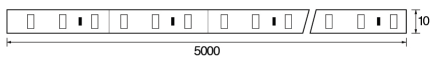

FITA 7,2W/M DIMERIZÁVEL

IP20 - 12V - 5M

POTÊNCIA	LUMENS
7,2W/m	700lm/m

INFORMAÇÕES TÉCNICAS

TENSÃO	12 Vdc
IRC	> 80
VIDA ÚTIL	20.000 H
CORRENTE ELÉTRICA	600 mA/m
TEMPERATURA DE OPERAÇÃO	-20°C A 40°C
PROTEÇÃO	IP 20
GARANTIA	2 ANOS
TEMPERATURA DE COR	4.000K
ÂNGULO DE ABERTURA	120°
QUANTIDADE LEDs/m	60
UNIDADE DE CORTE	a cada 3 LEDs / 50mm
DIMENSÕES (CXL)	5000 x 10mm
PESO	205 g

INFORMAÇÕES LOGÍSTICAS

REF. COMERCIAL	B11019
SKU	437506
CÓD. DE BARRAS	7898566437506
CÓD. CAIXA INNER	17898566437503
QTD. PÇS CAIXA INNER	10
CÓD. CAIXA MASTER (UPC)	813497027135
QTD. PÇS CAIXA MASTER	60
DIMENSÕES PROD. (CXLXA)	205 x 192 x 26 mm
PESO	0,250kg
DIMENSÕES INNER (CXLXA)	272 x 215 x 203 mm
PESO	2,750 kg
DIMENSÕES UPC (CXLXA)	530 x 420 x 460 mm
PESO	18,938 kg
NCM	9405.40.90

Embalagem Individual
 Caixa Inner
 Caixa Master

CURVA DE DISTRIBUIÇÃO LUMINOSA

ILUMINÂNCIA À DISTÂNCIA

ALTURA	ILUMINÂNCIA
1 METRO	252.56 LUX
2 METROS	63.14 LUX
3 METROS	28.06 LUX
4 METROS	15.79 LUX
5 METROS	10.10 LUX
6 METROS	7.02 LUX