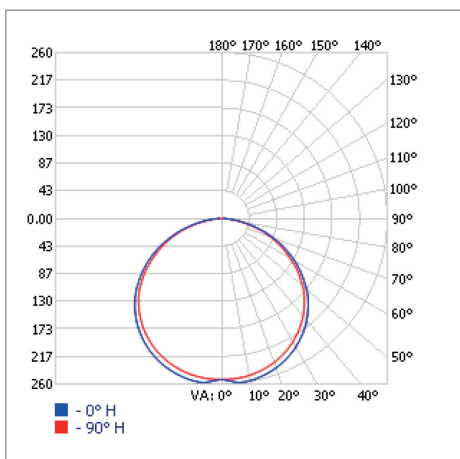

FITA 7,2W/M DIMERIZÁVEL

IP20 - 12V - 5M

POTÊNCIA	LUMENS
7,2W/m	700lm/m

INFORMAÇÕES TÉCNICAS

TENSÃO	12 Vdc
IRC	> 80
VIDA ÚTIL	20.000 H
CORRENTE ELÉTRICA	600 mA/m
TEMPERATURA DE OPERAÇÃO	-20°C A 40°C
PROTEÇÃO	IP 20
GARANTIA	2 ANOS
TEMPERATURA DE COR	4.000K
ÂNGULO DE ABERTURA	120°
QUANTIDADE LEDs/m	60
UNIDADE DE CORTE	a cada 3 LEDs / 50mm
DIMENSÕES (CXL)	5000 x 10mm
PESO	205 g

INFORMAÇÕES LOGÍSTICAS

REF. COMERCIAL	B11019
SKU	437506
CÓD. DE BARRAS	7898566437506
CÓD. CAIXA INNER	17898566437503
QTD. PÇS CAIXA INNER	10
CÓD. CAIXA MASTER (UPC)	813497027135
QTD. PÇS CAIXA MASTER	60
DIMENSÕES PROD. (CXLXA)	205 x 192 x 26 mm
PESO	0,250kg
DIMENSÕES INNER (CXLXA)	272 x 215 x 203 mm
PESO	2,750 kg
DIMENSÕES UPC (CXLXA)	530 x 420 x 460 mm
PESO	18,938 kg
NCM	9405.40.90

Embalagem Individual
 Caixa Inner
 Caixa Master

CURVA DE DISTRIBUIÇÃO LUMINOSA

ILUMINÂNCIA À DISTÂNCIA

ALTURA	ILUMINÂNCIA
1 METRO	252.56 LUX
2 METROS	63.14 LUX
3 METROS	28.06 LUX
4 METROS	15.79 LUX
5 METROS	10.10 LUX
6 METROS	7.02 LUX