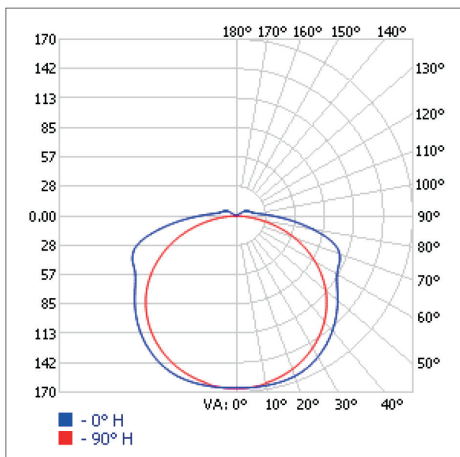

FITA 7,2W/M DIMERIZÁVEL IP67 - 24V - 5M

POTÊNCIA	LUMENS
7,2W/m	600lm/m

INFORMAÇÕES TÉCNICAS

TENSÃO	24 Vdc
IRC	> 80
VIDA ÚTIL	20.000 H
CORRENTE ELÉTRICA	300 mA/m
TEMPERATURA DE OPERAÇÃO	-20°C A 40°C
PROTEÇÃO	IP 67
GARANTIA	2 ANOS
TEMPERATURA DE COR	5.700K
ÂNGULO DE ABERTURA	120°
QUANTIDADE LEDs/m	60
UNIDADE DE CORTE	a cada 6 LEDs / 100 mm
DIMENSÕES (CXL)	5000 x 10mm
PESO	340g

INFORMAÇÕES LOGÍSTICAS

REF. COMERCIAL	B11043
SKU	304536
CÓD. DE BARRAS	7908124304536
CÓD. CAIXA INNER	17908124304533
QTD. PÇS CAIXA INNER	10
CÓD. CAIXA MASTER (UPC)	843822118344
QTD. PÇS CAIXA MASTER	40
DIMENSÕES PROD. (CXLXA)	200 x 214 x 25 mm
PESO	0,380kg
DIMENSÕES INNER (CXLXA)	390 x 165 x 215 mm
PESO	3,950 kg
DIMENSÕES UPC (CXLXA)	400 x 345 x 45 mm
PESO	16,900 kg
NCM	9405.40.90

Embalagem Individual Caixa Inner Caixa Master

CURVA DE DISTRIBUIÇÃO LUMINOSA

ILUMINÂNCIA À DISTÂNCIA

ALTURA	ILUMINÂNCIA
1 METRO	165.86 LUX
2 METROS	41.47 LUX
3 METROS	18.43 LUX
4 METROS	10.37 LUX
5 METROS	6.63 LUX
6 METROS	4.61 LUX