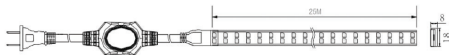

FITA PLUG & PLAY 10W/M DIMERIZÁVEL

IP65 - 127V - 25M

POTÊNCIA	LUMENS
10W/m	700lm/m

INFORMAÇÕES TÉCNICAS

TENSÃO	127 Vdc
IRC	> 70
VIDA ÚTIL	20.000 H
FREQUÊNCIA	50/60 HZ
CORRENTE ELÉTRICA	78 mA/m
FATOR DE POTÊNCIA	≥ 0.9
TEMPERATURA DE OPERAÇÃO	-20°C A 40°C
PROTEÇÃO	IP 65
GARANTIA	2 ANOS
TEMPERATURA DE COR	4.000K
ÂNGULO DE ABERTURA	120°
QUANTIDADE LEDs/m	120
UNIDADE DE CORTE	a cada 1000mm
DIMENSÕES (CXLXA)	25000 x 18 x 8mm
PESO	4.050 g

INFORMAÇÕES LOGÍSTICAS

REF. COMERCIAL	B11026
SKU	301672
CÓD. DE BARRAS	7908124301672
CÓD. CAIXA INNER	-
QTD. PÇS CAIXA INNER	-
CÓD. CAIXA MASTER (UPC)	843822101261
QTD. PÇS CAIXA MASTER	4
DIMENSÕES PROD. (CXLXA)	265 x 165 x 265 mm
PESO	4,500kg
DIMENSÕES INNER (CXLXA)	-
PESO	-
DIMENSÕES UPC (CXLXA)	550 x 280 x 350 mm
PESO	19,000 kg
NCM	9405.40.90

Embalagem Individual   Caixa Inner   Caixa Master

CURVA DE DISTRIBUIÇÃO LUMINOSA

ILUMINÂNCIA À DISTÂNCIA

ALTURA	ILUMINÂNCIA
1 METRO	252.96 LUX
2 METROS	63.24 LUX
3 METROS	28.11 LUX
4 METROS	15.81 LUX
5 METROS	10.12 LUX
6 METROS	7.03 LUX