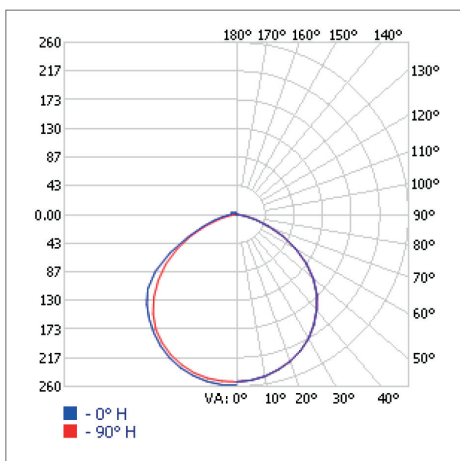

FITA PLUG & PLAY 10W/M DIMERIZÁVEL

IP65 - 127V - 25M

POTÊNCIA	LUMENS
10W/m	700lm/m

INFORMAÇÕES TÉCNICAS

TENSÃO	127 Vdc
IRC	> 70
VIDA ÚTIL	20.000 H
FREQUÊNCIA	50/60 HZ
CORRENTE ELÉTRICA	78 mA/m
FATOR DE POTÊNCIA	≥ 0.9
TEMPERATURA DE OPERAÇÃO	-20°C A 40°C
PROTEÇÃO	IP 65
GARANTIA	2 ANOS
TEMPERATURA DE COR	4.000K
ÂNGULO DE ABERTURA	120°
QUANTIDADE LEDs/m	120
UNIDADE DE CORTE	a cada 1000mm
DIMENSÕES (CXLXA)	25000 x 18 x 8mm
PESO	4.050 g

INFORMAÇÕES LOGÍSTICAS

REF. COMERCIAL	B11026
SKU	301672
CÓD. DE BARRAS	7908124301672
CÓD. CAIXA INNER	-
QTD. PÇS CAIXA INNER	-
CÓD. CAIXA MASTER (UPC)	843822101261
QTD. PÇS CAIXA MASTER	4
DIMENSÕES PROD. (CXLXA)	265 x 165 x 265 mm
PESO	4,500kg
DIMENSÕES INNER (CXLXA)	-
PESO	-
DIMENSÕES UPC (CXLXA)	550 x 280 x 350 mm
PESO	19,000 kg
NCM	9405.40.90

Embalagem Individual Caixa Inner Caixa Master

CURVA DE DISTRIBUIÇÃO LUMINOSA

ILUMINÂNCIA À DISTÂNCIA

ALTURA	ILUMINÂNCIA
1 METRO	252.96 LUX
2 METROS	63.24 LUX
3 METROS	28.11 LUX
4 METROS	15.81 LUX
5 METROS	10.12 LUX
6 METROS	7.03 LUX