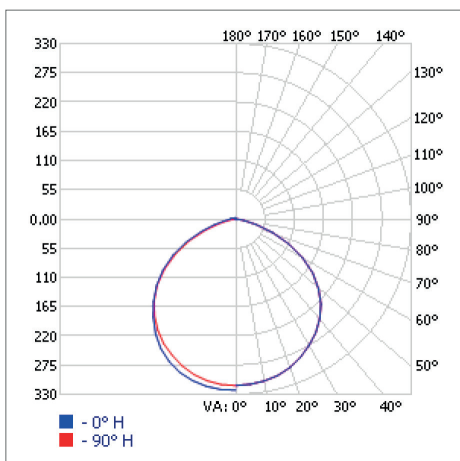

FITA PLUG & PLAY 10W/M DIMERIZÁVEL

IP65 - 220V - 25M

POTÊNCIA	LUMENS
10W/m	700lm/m

INFORMAÇÕES TÉCNICAS

TENSÃO	127 Vdc
IRC	> 70
VIDA ÚTIL	20.000 H
FREQUÊNCIA	50/60 HZ
CORRENTE ELÉTRICA	45mA/m
FATOR DE POTÊNCIA	≥ 0.9
TEMPERATURA DE OPERAÇÃO	-20°C A 40°C
PROTEÇÃO	IP 65
GARANTIA	2 ANOS
TEMPERATURA DE COR	4.000K
ÂNGULO DE ABERTURA	120°
QUANTIDADE LEDs/m	120
UNIDADE DE CORTE	a cada 1000mm
DIMENSÕES (CXLXA)	25000 x 18 x 8mm
PESO	4.050 g

INFORMAÇÕES LOGÍSTICAS

REF. COMERCIAL	B11027
SKU	301689
CÓD. DE BARRAS	7908124301689
CÓD. CAIXA INNER	-
QTD. PÇS CAIXA INNER	-
CÓD. CAIXA MASTER (UPC)	843822101278
QTD. PÇS CAIXA MASTER	4
DIMENSÕES PROD. (CXLXA)	265 x 165 x 265 mm
PESO	4,500kg
DIMENSÕES INNER (CXLXA)	-
PESO	-
DIMENSÕES UPC (CXLXA)	550 x 280 x 350 mm
PESO	19,000 kg
NCM	9405.40.90

Embalagem Individual Caixa Inner

CURVA DE DISTRIBUIÇÃO LUMINOSA

ILUMINÂNCIA À DISTÂNCIA

ALTURA	ILUMINÂNCIA
1 METRO	313.12 LUX
2 METROS	78.28 LUX
3 METROS	34.79 LUX
4 METROS	19.57 LUX
5 METROS	12.52 LUX
6 METROS	8.70 LUX