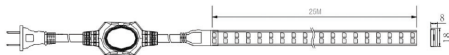

FITA PLUG & PLAY 10W/M DIMERIZÁVEL

IP65 - 220V - 25M

POTÊNCIA	LUMENS
10W/m	700lm/m

INFORMAÇÕES TÉCNICAS

TENSÃO	127 Vdc
IRC	> 70
VIDA ÚTIL	20.000 H
FREQUÊNCIA	50/60 HZ
CORRENTE ELÉTRICA	45mA/m
FATOR DE POTÊNCIA	≥ 0.9
TEMPERATURA DE OPERAÇÃO	-20°C A 40°C
PROTEÇÃO	IP 65
GARANTIA	2 ANOS
TEMPERATURA DE COR	4.000K
ÂNGULO DE ABERTURA	120°
QUANTIDADE LEDs/m	120
UNIDADE DE CORTE	a cada 1000mm
DIMENSÕES (CXLXA)	25000 x 18 x 8mm
PESO	4.050 g

INFORMAÇÕES LOGÍSTICAS

REF. COMERCIAL	B11027
SKU	301689
CÓD. DE BARRAS	7908124301689
CÓD. CAIXA INNER	-
QTD. PÇS CAIXA INNER	-
CÓD. CAIXA MASTER (UPC)	843822101278
QTD. PÇS CAIXA MASTER	4
DIMENSÕES PROD. (CXLXA)	265 x 165 x 265 mm
PESO	4,500kg
DIMENSÕES INNER (CXLXA)	-
PESO	-
DIMENSÕES UPC (CXLXA)	550 x 280 x 350 mm
PESO	19,000 kg
NCM	9405.40.90

Embalagem Individual ☐ Caixa Inner ☐

CURVA DE DISTRIBUIÇÃO LUMINOSA

ILUMINÂNCIA À DISTÂNCIA

ALTURA	ILUMINÂNCIA
1 METRO	313.12 LUX
2 METROS	78.28 LUX
3 METROS	34.79 LUX
4 METROS	19.57 LUX
5 METROS	12.52 LUX
6 METROS	8.70 LUX