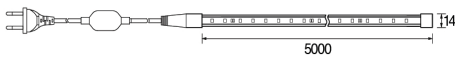

FITA PLUG & PLAY 14,4W/M DIMERIZÁVEL

IP66 - 127V - 5M

POTÊNCIA	LUMENS
14,4W/m	790lm/m

INFORMAÇÕES TÉCNICAS

TENSÃO	127 Vdc
IRC	> 70
VIDA ÚTIL	15.000 H
FREQUÊNCIA	50/60 HZ
CORRENTE ELÉTRICA	200 mA/m
FATOR DE POTÊNCIA	≥ 0.9
TEMPERATURA DE OPERAÇÃO	-20°C A 40°C
PROTEÇÃO	IP 66
GARANTIA	2 ANOS
TEMPERATURA DE COR	2.700K
ÂNGULO DE ABERTURA	120°
QUANTIDADE LEDs/m	120
UNIDADE DE CORTE	a cada 1000mm
DIMENSÕES (CXLXA)	5000 x 14 x 7,5mm
PESO	685 g

INFORMAÇÕES LOGÍSTICAS

REF. COMERCIAL	B11030
SKU	435984
CÓD. DE BARRAS	7898566435984
CÓD. CAIXA INNER	17898566435981
QTD. PÇS CAIXA INNER	10
CÓD. CAIXA MASTER (UPC)	813497025551
QTD. PÇS CAIXA MASTER	20
DIMENSÕES PROD. (CXLXA)	243 x 280 x 20 mm
PESO	0,803kg
DIMENSÕES INNER (CXLXA)	580 x 150 x 260 mm
PESO	6,850kg
DIMENSÕES UPC (CXLXA)	585 x 315 x 280 mm
PESO	12,810 kg
NCM	9405.40.90

Embalagem Individual   Caixa Inner   Caixa Master

CURVA DE DISTRIBUIÇÃO LUMINOSA

ILUMINÂNCIA À DISTÂNCIA

ALTURA	ILUMINÂNCIA
1 METRO	217.30 LUX
2 METROS	54.33 LUX
3 METROS	24.14 LUX
4 METROS	13.58 LUX
5 METROS	8.69 LUX
6 METROS	6.04 LUX