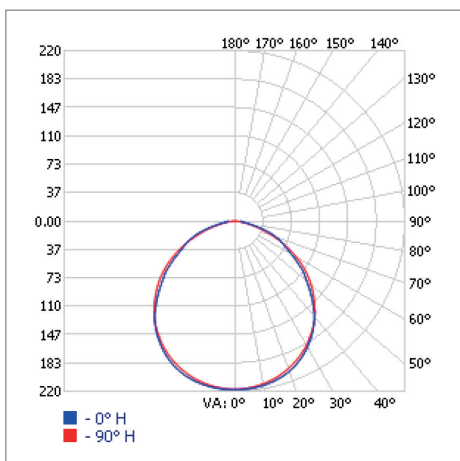

FITA PLUG & PLAY 14,4W/M DIMERIZÁVEL

IP66 - 127V - 5M

POTÊNCIA	LUMENS
14,4W/m	790lm/m

INFORMAÇÕES TÉCNICAS

TENSÃO	127 Vdc
IRC	> 70
VIDA ÚTIL	15.000 H
FREQUÊNCIA	50/60 HZ
CORRENTE ELÉTRICA	200 mA/m
FATOR DE POTÊNCIA	≥ 0.9
TEMPERATURA DE OPERAÇÃO	-20°C A 40°C
PROTEÇÃO	IP 66
GARANTIA	2 ANOS
TEMPERATURA DE COR	2.700K
ÂNGULO DE ABERTURA	120°
QUANTIDADE LEDs/m	120
UNIDADE DE CORTE	a cada 1000mm
DIMENSÕES (CXLXA)	5000 x 14 x 7,5mm
PESO	685 g

INFORMAÇÕES LOGÍSTICAS

REF. COMERCIAL	B11030
SKU	435984
CÓD. DE BARRAS	7898566435984
CÓD. CAIXA INNER	17898566435981
QTD. PÇS CAIXA INNER	10
CÓD. CAIXA MASTER (UPC)	813497025551
QTD. PÇS CAIXA MASTER	20
DIMENSÕES PROD. (CXLXA)	243 x 280 x 20 mm
PESO	0,803kg
DIMENSÕES INNER (CXLXA)	580 x 150 x 260 mm
PESO	6,850kg
DIMENSÕES UPC (CXLXA)	585 x 315 x 280 mm
PESO	12,810 kg
NCM	9405.40.90

Embalagem Individual Caixa Inner Caixa Master

CURVA DE DISTRIBUIÇÃO LUMINOSA

ILUMINÂNCIA À DISTÂNCIA

ALTURA	ILUMINÂNCIA
1 METRO	217.30 LUX
2 METROS	54.33 LUX
3 METROS	24.14 LUX
4 METROS	13.58 LUX
5 METROS	8.69 LUX
6 METROS	6.04 LUX