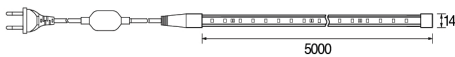

FITA PLUG & PLAY 14,4W/M DIMERIZÁVEL

IP66 - 220V - 5M

POTÊNCIA	LUMENS
14,4W/m	790lm/m

INFORMAÇÕES TÉCNICAS

TENSÃO	220 Vdc
IRC	> 70
VIDA ÚTIL	15.000 H
FREQUÊNCIA	50/60 HZ
CORRENTE ELÉTRICA	130 mA/m
FATOR DE POTÊNCIA	≥ 0.9
TEMPERATURA DE OPERAÇÃO	-20°C A 40°C
PROTEÇÃO	IP 66
GARANTIA	2 ANOS
TEMPERATURA DE COR	2.700K
ÂNGULO DE ABERTURA	120°
QUANTIDADE LEDs/m	120
UNIDADE DE CORTE	a cada 1000mm
DIMENSÕES (CXLXA)	5000 x 14 x 7,5mm
PESO	685 g

INFORMAÇÕES LOGÍSTICAS

REF. COMERCIAL	B11031
SKU	435991
CÓD. DE BARRAS	7898566435991
CÓD. CAIXA INNER	17898566435998
QTD. PÇS CAIXA INNER	10
CÓD. CAIXA MASTER (UPC)	813497025568
QTD. PÇS CAIXA MASTER	20
DIMENSÕES PROD. (CXLXA)	243 x 280 x 20 mm
PESO	0,803kg
DIMENSÕES INNER (CXLXA)	580 x 150 x 260 mm
PESO	6,850kg
DIMENSÕES UPC (CXLXA)	585 x 315 x 280 mm
PESO	12,810 kg
NCM	9405.40.90

Embalagem Individual ☐ Caixa Inner ☐

CURVA DE DISTRIBUIÇÃO LUMINOSA

ILUMINÂNCIA À DISTÂNCIA

ALTURA	ILUMINÂNCIA
1 METRO	226.77 LUX
2 METROS	56.69 LUX
3 METROS	25.20 LUX
4 METROS	14.17 LUX
5 METROS	9.07 LUX
6 METROS	6.30 LUX