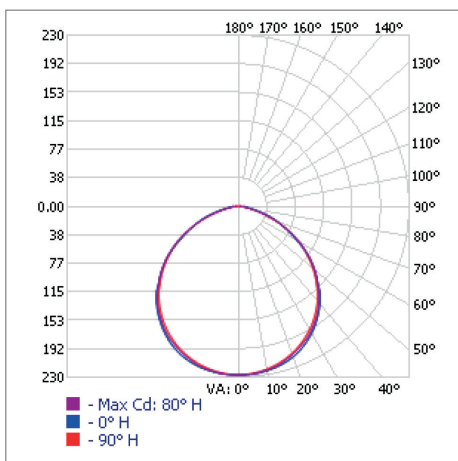

FITA PLUG & PLAY 14,4W/M DIMERIZÁVEL

IP66 - 220V - 5M

POTÊNCIA	LUMENS
14,4W/m	790lm/m

INFORMAÇÕES TÉCNICAS

TENSÃO	220 Vdc
IRC	> 70
VIDA ÚTIL	15.000 H
FREQUÊNCIA	50/60 HZ
CORRENTE ELÉTRICA	130 mA/m
FATOR DE POTÊNCIA	≥ 0.9
TEMPERATURA DE OPERAÇÃO	-20°C A 40°C
PROTEÇÃO	IP 66
GARANTIA	2 ANOS
TEMPERATURA DE COR	2.700K
ÂNGULO DE ABERTURA	120°
QUANTIDADE LEDs/m	120
UNIDADE DE CORTE	a cada 1000mm
DIMENSÕES (CXLXA)	5000 x 14 x 7,5mm
PESO	685 g

INFORMAÇÕES LOGÍSTICAS

REF. COMERCIAL	B11031
SKU	435991
CÓD. DE BARRAS	7898566435991
CÓD. CAIXA INNER	17898566435998
QTD. PÇS CAIXA INNER	10
CÓD. CAIXA MASTER (UPC)	813497025568
QTD. PÇS CAIXA MASTER	20
DIMENSÕES PROD. (CXLXA)	243 x 280 x 20 mm
PESO	0,803kg
DIMENSÕES INNER (CXLXA)	580 x 150 x 260 mm
PESO	6,850kg
DIMENSÕES UPC (CXLXA)	585 x 315 x 280 mm
PESO	12,810 kg
NCM	9405.40.90

Embalagem Individual Caixa Inner

CURVA DE DISTRIBUIÇÃO LUMINOSA

ILUMINÂNCIA À DISTÂNCIA

ALTURA	ILUMINÂNCIA
1 METRO	226.77 LUX
2 METROS	56.69 LUX
3 METROS	25.20 LUX
4 METROS	14.17 LUX
5 METROS	9.07 LUX
6 METROS	6.30 LUX