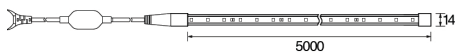

FITA PLUG & PLAY 4,4W/M DIMERIZÁVEL

IP66 - 127V - 5M

POTÊNCIA	LUMENS
4,4W/m	300lm/m

INFORMAÇÕES TÉCNICAS

TENSÃO	127 Vdc
IRC	> 70
VIDA ÚTIL	15.000 H
FREQUÊNCIA	50/60 HZ
CORRENTE ELÉTRICA	190 mA/m
FATOR DE POTÊNCIA	≥ 0.9
TEMPERATURA DE OPERAÇÃO	-20°C A 40°C
PROTEÇÃO	IP 66
GARANTIA	2 ANOS
TEMPERATURA DE COR	2.700K
ÂNGULO DE ABERTURA	120°
QUANTIDADE LEDs/m	60
UNIDADE DE CORTE	a cada 1000mm
DIMENSÕES (CXLXA)	5000 x 14 x 7,5mm
PESO	546 g

INFORMAÇÕES LOGÍSTICAS

REF. COMERCIAL	B11032
SKU	435953
CÓD. DE BARRAS	7898566435950
CÓD. CAIXA INNER	17898566435950
QTD. PÇS CAIXA INNER	10
CÓD. CAIXA MASTER (UPC)	813497025520
QTD. PÇS CAIXA MASTER	20
DIMENSÕES PROD. (CXLXA)	243 x 280 x 20 mm
PESO	0,660kg
DIMENSÕES INNER (CXLXA)	580 x 150 x 260 mm
PESO	6,900 kg
DIMENSÕES UPC (CXLXA)	585 x 315 x 280 mm
PESO	14,250 kg
NCM	9405.40.90

Embalagem Individual   Caixa Inner   Caixa Master

CURVA DE DISTRIBUIÇÃO LUMINOSA

ILUMINÂNCIA À DISTÂNCIA

ALTURA	ILUMINÂNCIA
1 METRO	114.25 LUX
2 METROS	28.56 LUX
3 METROS	12.69 LUX
4 METROS	7.14 LUX
5 METROS	4.57 LUX
6 METROS	3.17 LUX