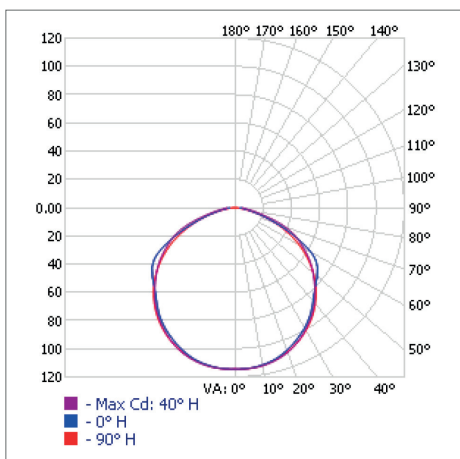

FITA PLUG & PLAY 4,4W/M DIMERIZÁVEL

IP66 - 127V - 5M

POTÊNCIA	LUMENS
4,4W/m	300lm/m

INFORMAÇÕES TÉCNICAS

TENSÃO	127 Vdc
IRC	> 70
VIDA ÚTIL	15.000 H
FREQUÊNCIA	50/60 HZ
CORRENTE ELÉTRICA	190 mA/m
FATOR DE POTÊNCIA	≥ 0.9
TEMPERATURA DE OPERAÇÃO	-20°C A 40°C
PROTEÇÃO	IP 66
GARANTIA	2 ANOS
TEMPERATURA DE COR	2.700K
ÂNGULO DE ABERTURA	120°
QUANTIDADE LEDs/m	60
UNIDADE DE CORTE	a cada 1000mm
DIMENSÕES (CXLXA)	5000 x 14 x 7,5mm
PESO	546 g

INFORMAÇÕES LOGÍSTICAS

REF. COMERCIAL	B11032
SKU	435953
CÓD. DE BARRAS	7898566435950
CÓD. CAIXA INNER	17898566435950
QTD. PÇS CAIXA INNER	10
CÓD. CAIXA MASTER (UPC)	813497025520
QTD. PÇS CAIXA MASTER	20
DIMENSÕES PROD. (CXLXA)	243 x 280 x 20 mm
PESO	0,660kg
DIMENSÕES INNER (CXLXA)	580 x 150 x 260 mm
PESO	6,900 kg
DIMENSÕES UPC (CXLXA)	585 x 315 x 280 mm
PESO	14,250 kg
NCM	9405.40.90

Embalagem Individual Caixa Inner Caixa Master

CURVA DE DISTRIBUIÇÃO LUMINOSA

ILUMINÂNCIA À DISTÂNCIA

ALTURA	ILUMINÂNCIA
1 METRO	114.25 LUX
2 METROS	28.56 LUX
3 METROS	12.69 LUX
4 METROS	7.14 LUX
5 METROS	4.57 LUX
6 METROS	3.17 LUX