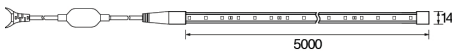

FITA PLUG & PLAY 4,4W/M DIMERIZÁVEL

IP66 - 220V - 5M

POTÊNCIA	LUMENS
4,4W/m	300lm/m

INFORMAÇÕES TÉCNICAS

TENSÃO	220 Vdc
IRC	> 70
VIDA ÚTIL	15.000 H
FREQUÊNCIA	50/60 HZ
CORRENTE ELÉTRICA	130 mA/m
FATOR DE POTÊNCIA	≥ 0.9
TEMPERATURA DE OPERAÇÃO	-20°C A 40°C
PROTEÇÃO	IP 66
GARANTIA	2 ANOS
TEMPERATURA DE COR	2.700K
ÂNGULO DE ABERTURA	120°
QUANTIDADE LEDs/m	60
UNIDADE DE CORTE	a cada 1000mm
DIMENSÕES (CXLXA)	5000 x 14 x 7,5mm
PESO	546 g

INFORMAÇÕES LOGÍSTICAS

REF. COMERCIAL	B11033
SKU	435960
CÓD. DE BARRAS	7898566435960
CÓD. CAIXA INNER	17898566435967
QTD. PÇS CAIXA INNER	10
CÓD. CAIXA MASTER (UPC)	813497025537
QTD. PÇS CAIXA MASTER	20
DIMENSÕES PROD. (CXLXA)	243 x 280 x 20 mm
PESO	0,660kg
DIMENSÕES INNER (CXLXA)	580 x 150 x 260 mm
PESO	6,900 kg
DIMENSÕES UPC (CXLXA)	585 x 315 x 280 mm
PESO	14,250 kg
NCM	9405.40.90

Embalagem Individual
 Caixa Inner
 Caixa Master

CURVA DE DISTRIBUIÇÃO LUMINOSA

ILUMINÂNCIA À DISTÂNCIA

ALTURA	ILUMINÂNCIA
1 METRO	86.87 LUX
2 METROS	21.72 LUX
3 METROS	9.65 LUX
4 METROS	5.43 LUX
5 METROS	3.47 LUX
6 METROS	2.41 LUX