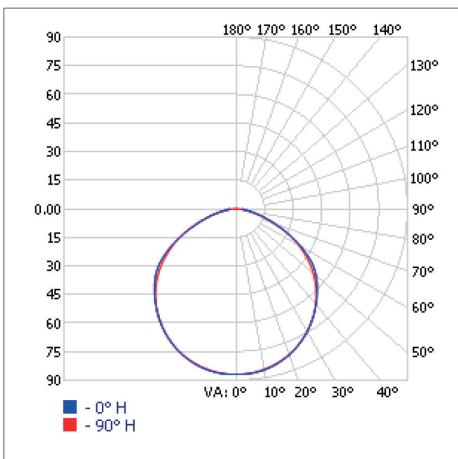

FITA PLUG & PLAY 4,4W/M DIMERIZÁVEL

IP66 - 220V - 5M

POTÊNCIA	LUMENS
4,4W/m	300lm/m

INFORMAÇÕES TÉCNICAS

TENSÃO	220 Vdc
IRC	> 70
VIDA ÚTIL	15.000 H
FREQUÊNCIA	50/60 HZ
CORRENTE ELÉTRICA	130 mA/m
FATOR DE POTÊNCIA	≥ 0.9
TEMPERATURA DE OPERAÇÃO	-20°C A 40°C
PROTEÇÃO	IP 66
GARANTIA	2 ANOS
TEMPERATURA DE COR	2.700K
ÂNGULO DE ABERTURA	120°
QUANTIDADE LEDs/m	60
UNIDADE DE CORTE	a cada 1000mm
DIMENSÕES (CXLXA)	5000 x 14 x 7,5mm
PESO	546 g

INFORMAÇÕES LOGÍSTICAS

REF. COMERCIAL	B11033
SKU	435960
CÓD. DE BARRAS	7898566435960
CÓD. CAIXA INNER	17898566435967
QTD. PÇS CAIXA INNER	10
CÓD. CAIXA MASTER (UPC)	813497025537
QTD. PÇS CAIXA MASTER	20
DIMENSÕES PROD. (CXLXA)	243 x 280 x 20 mm
PESO	0,660kg
DIMENSÕES INNER (CXLXA)	580 x 150 x 260 mm
PESO	6,900 kg
DIMENSÕES UPC (CXLXA)	585 x 315 x 280 mm
PESO	14,250 kg
NCM	9405.40.90

Embalagem Individual
 Caixa Inner
 Caixa Master

CURVA DE DISTRIBUIÇÃO LUMINOSA

ILUMINÂNCIA À DISTÂNCIA

ALTURA	ILUMINÂNCIA
1 METRO	86.87 LUX
2 METROS	21.72 LUX
3 METROS	9.65 LUX
4 METROS	5.43 LUX
5 METROS	3.47 LUX
6 METROS	2.41 LUX