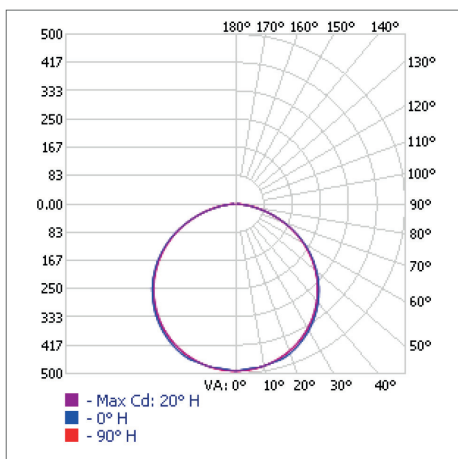

FITA ULTRA 1500 15W/M DIMERIZÁVEL

IP 20 - 12V - 2M

POTÊNCIA	LUMENS
15W/m	1.500lm/m

INFORMAÇÕES TÉCNICAS

TENSÃO	12 Vdc
IRC	> 80
VIDA ÚTIL	15.000 H
CORRENTE ELÉTRICA	1300 mA/m
TEMPERATURA DE OPERAÇÃO	-20°C A 40°C
PROTEÇÃO	IP 20
GARANTIA	2 ANOS
TEMPERATURA DE COR	4.000K
ÂNGULO DE ABERTURA	120°
QUANTIDADE LEDs/m	132
UNIDADE DE CORTE	a cada 3 LEDs / 22,7mm
DIMENSÕES (CXL)	2000 x 10mm
PESO	205 g

INFORMAÇÕES LOGÍSTICAS

REF. COMERCIAL	B11044
SKU	304451
CÓD. DE BARRAS	7908124304451
CÓD. CAIXA INNER	17908124304458
QTD. PÇS CAIXA INNER	10
CÓD. CAIXA MASTER (UPC)	843822118276
QTD. PÇS CAIXA MASTER	60
DIMENSÕES PROD. (CXLXA)	205 x 192 x 26 mm
PESO	0,245kg
DIMENSÕES INNER (CXLXA)	278 x 215 x 210 mm
PESO	2,695 kg
DIMENSÕES UPC (CXLXA)	640 x 305 x 450 mm
PESO	18,900 kg
NCM	9405.40.90

Embalagem Individual
 Caixa Inner
 Caixa Master

CURVA DE DISTRIBUIÇÃO LUMINOSA

ILUMINÂNCIA À DISTÂNCIA

ALTURA	ILUMINÂNCIA
1 METRO	491.61 LUX
2 METROS	122.90 LUX
3 METROS	54.62 LUX
4 METROS	30.73 LUX
5 METROS	19.66 LUX
6 METROS	13.66 LUX