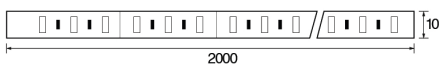

FITA ULTRA 1500 15W/M DIMERIZÁVEL

IP 20 - 12V - 2M

POTÊNCIA	LUMENS
15W/m	1.500lm/m

INFORMAÇÕES TÉCNICAS

TENSÃO	12 Vdc
IRC	> 80
VIDA ÚTIL	15.000 H
CORRENTE ELÉTRICA	1300 mA/m
TEMPERATURA DE OPERAÇÃO	-20°C A 40°C
PROTEÇÃO	IP 20
GARANTIA	2 ANOS
TEMPERATURA DE COR	4.000K
ÂNGULO DE ABERTURA	120°
QUANTIDADE LEDs/m	132
UNIDADE DE CORTE	a cada 3 LEDs / 22,7mm
DIMENSÕES (CXL)	2000 x 10mm
PESO	205 g

INFORMAÇÕES LOGÍSTICAS

REF. COMERCIAL	B11044
SKU	304451
CÓD. DE BARRAS	7908124304451
CÓD. CAIXA INNER	17908124304458
QTD. PÇS CAIXA INNER	10
CÓD. CAIXA MASTER (UPC)	843822118276
QTD. PÇS CAIXA MASTER	60
DIMENSÕES PROD. (CXLXA)	205 x 192 x 26 mm
PESO	0,245kg
DIMENSÕES INNER (CXLXA)	278 x 215 x 210 mm
PESO	2,695 kg
DIMENSÕES UPC (CXLXA)	640 x 305 x 450 mm
PESO	18,900 kg
NCM	9405.40.90

Embalagem Individual
 Caixa Inner
 Caixa Master

CURVA DE DISTRIBUIÇÃO LUMINOSA

ILUMINÂNCIA À DISTÂNCIA

ALTURA	ILUMINÂNCIA
1 METRO	491.61 LUX
2 METROS	122.90 LUX
3 METROS	54.62 LUX
4 METROS	30.73 LUX
5 METROS	19.66 LUX
6 METROS	13.66 LUX